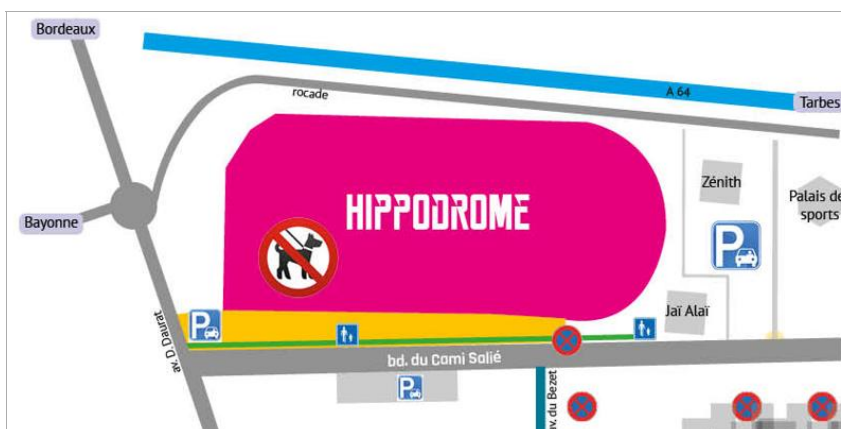

Arrivée : 1er 2e 3e 4e 5e 6e 7e 8e - Mutuel : G P - PC : G P

Notre sélection > 2 Syrah Malpic, 1 Light My Fire, 4 Zeri et 8 Victory Parade.

Hippodrome de PAU

À l'occasion des journées d'affluence, nous vous invitons à vous garer sur les parkings de l'Hippodrome, du Jaï Alai et du Zénith. Une voie verte vous permet de faire la liaison entre les parkings du Zénith et l'Hippodrome.